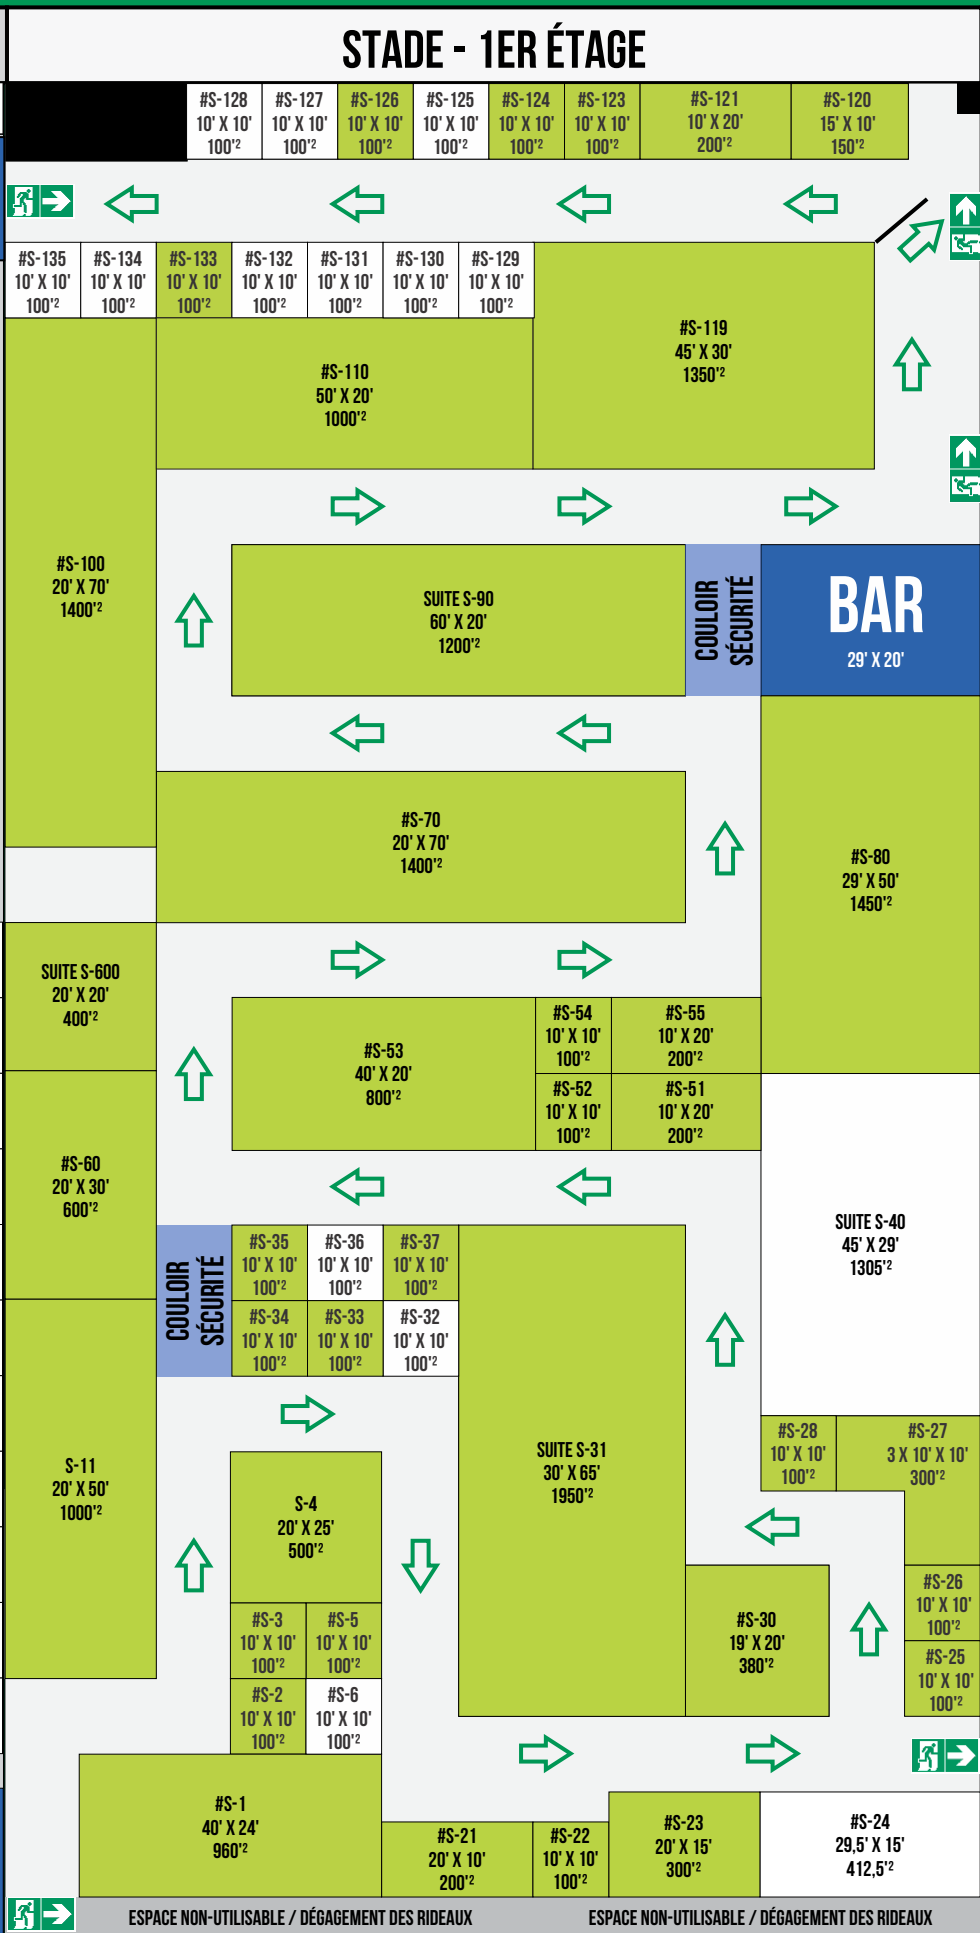

EXPO NATURE CHICOUTIMI 2026 PLAN DU SALON

TARIFICATION - SURFACE DE LOCATION	
KIOSQUE - 0 À 599 PI ²	8.00\$ PI ²
KIOSQUE - 600 À 999 PI ²	7.00\$ PI ²
KIOSQUE - 1000 PI ² ET *	6.25\$ PI ²
SUPPLÉMENT COIN	175\$
LOCATION DE MATÉRIEL	
TABLE RONDE (30", 48", 60", 72")	50\$
TABLE RECTANGLE (72", 96")	40\$
CHAISE PLIANTE	12\$
SECTION RIDEAU AUTO-PORTANT (SECTION DE 8' À 12')	100\$
KIOSQUE RIGIDE AVEC LAMPES (3 MURS)	500\$
NAPPE RONDE / RECTANGLE - NOIR / BLANC	20\$
CHAPITEAU 10' X 10'	125\$
TABLE COCKTAIL (30" DIA., 42" HAUT.)	30\$

CATALOGUE DISPONIBLE AU SALONEXPONATURE.COM

■ ESPACE DISPONIBLE ■ ESPACE DÉJÀ LOUÉ