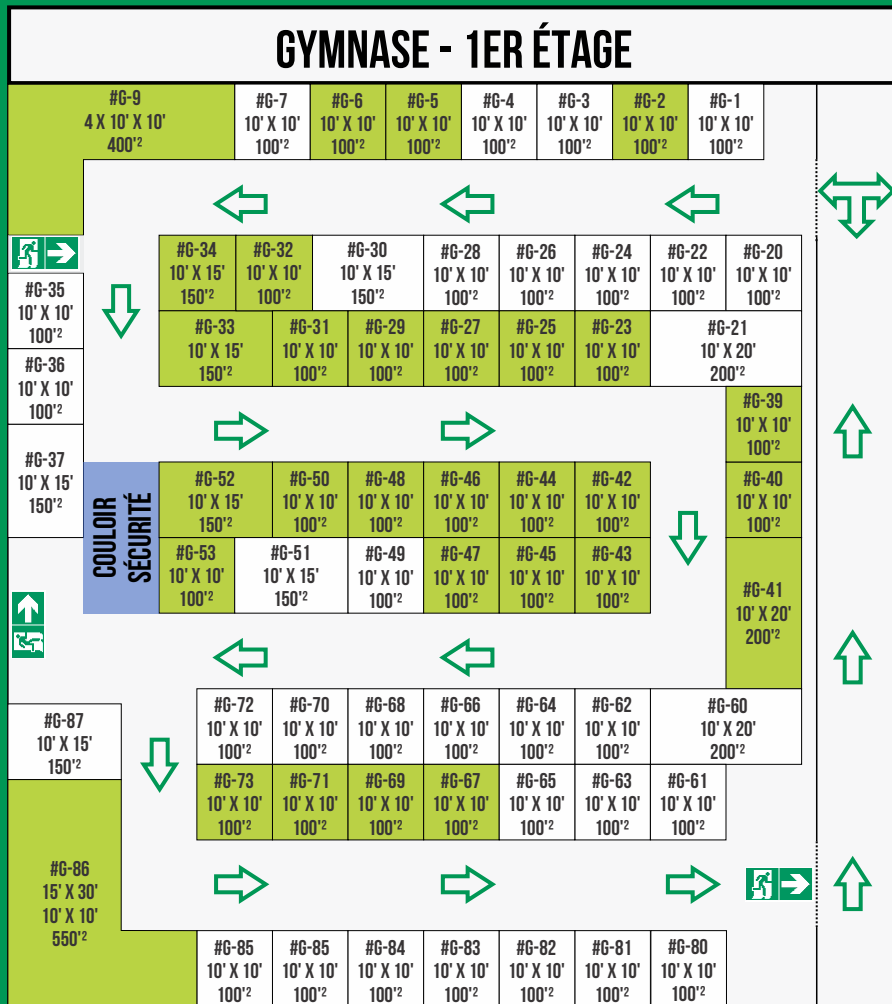

EXPO NATURE CHICOUTIMI 2026 PLAN DU SALON

TARIFICATION - SURFACE DE LOCATION	
KIOSQUE - 0 À 599 PI ²	8.00\$ PI ²
KIOSQUE - 600 À 999 PI ²	7.00\$ PI ²
KIOSQUE - 1000 PI ² ET *	6.25\$ PI ²
SUPPLÉMENT COIN	175\$
LOCATION DE MATÉRIEL	
TABLE RONDE (30", 48", 60", 72")	50\$
TABLE RECTANGLE (72", 96")	40\$
CHAISE PLIANTE	12\$
SECTION RIDEAU AUTO-PORTANT (SECTION DE 8' À 12')	100\$
KIOSQUE RIGIDE AVEC LAMPES (3 MURS)	500\$
NAPPE RONDE / RECTANGLE - NOIR / BLANC	20\$
CHAPITEAU 10' X 10'	125\$
TABLE COCKTAIL (30" DIA., 42" HAUT.)	30\$

CATALOGUE DISPONIBLE AU SALONEXPONATURE.COM

■ ESPACE DISPONIBLE ■ ESPACE DÉJÀ LOUÉ