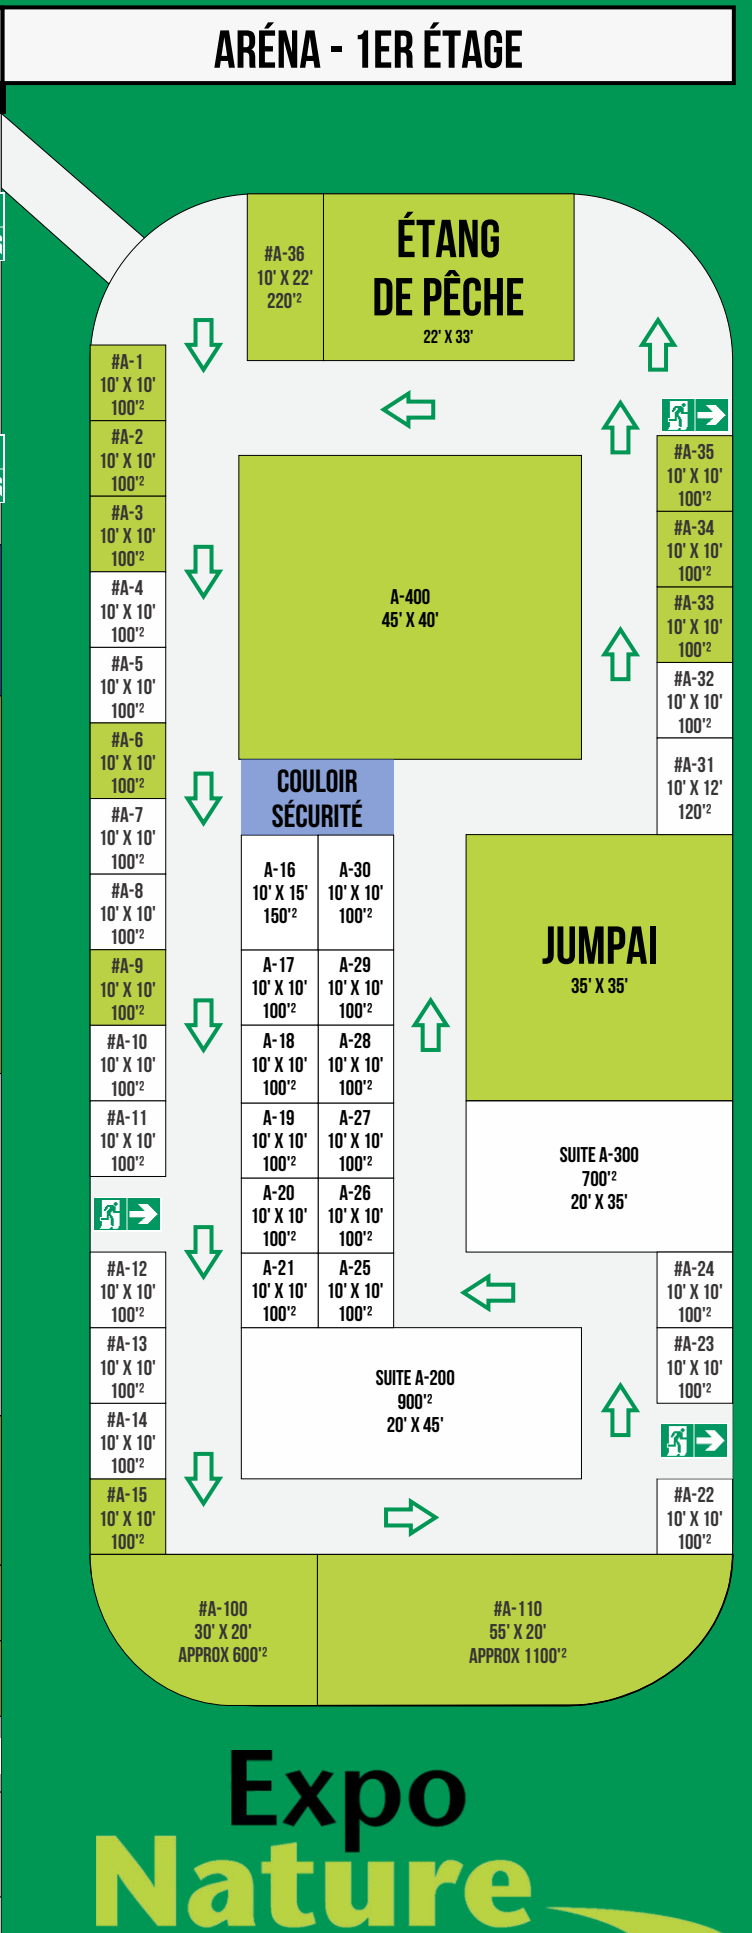

EXPO NATURE CHICOUTIMI 2026 PLAN DU SALON

TARIFICATION - SURFACE DE LOCATION	
KIOSQUE - 0 À 599 PI ²	8.00\$ PI ²
KIOSQUE - 600 À 999 PI ²	7.00\$ PI ²
KIOSQUE - 1000 PI ² ET *	6.25\$ PI ²
SUPPLÉMENT COIN	175\$
LOCATION DE MATÉRIEL	
TABLE RONDE (30", 48", 60", 72")	50\$
TABLE RECTANGLE (72", 96")	40\$
CHAISE PLIANTE	12\$
SECTION RIDEAU AUTO-PORTANT (SECTION DE 8' À 12')	100\$
KIOSQUE RIGIDE AVEC LAMPES (3 MURS)	500\$
NAPPE RONDE / RECTANGLE - NOIR / BLANC	20\$
CHAPITEAU 10' X 10'	125\$
TABLE COCKTAIL (30" DIA., 42" HAUT.)	30\$

CATALOGUE DISPONIBLE AU SALONEXPONATURE.COM

■ ESPACE DISPONIBLE ■ ESPACE DÉJÀ LOUÉ